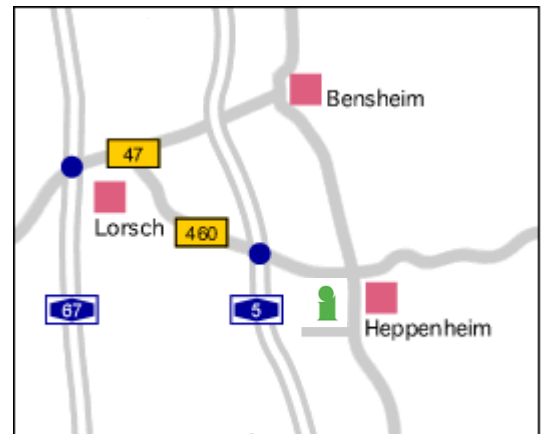

Ihr Weg per PKW zu InfectoPharm

Anfahrtsbeschreibung aus Richtung Darmstadt / Frankfurt/M / Mainz / Wiesbaden

Autobahn A5 (Basel / Karlsruhe) / A67 (Mannheim) Richtung Darmstädter Kreuz (26/6)

- A5 bis zur Ausfahrt Heppenheim (31)
- links auf der B460 Richtung Heppenheim (Innenstadt) fahren
- nach cirka 500 m an der Ampel rechts in die Tiergartenstraße einbiegen
- an der nächsten Ampel erneut rechts abbiegen, in die Von-Humboldt-Straße
- nach wenigen Metern sehen Sie rechts unseren Firmensitz – dort befindet sich dann unser Haupteingang

Anfahrtsbeschreibung aus Richtung Kaiserslautern / Mannheim / Saarbrücken

Autobahn A6 Richtung Viernheimer Dreieck (25/10)

- A67 in Richtung Darmstadt
- an der nächsten Ausfahrt Lorsch (9) die Autobahn verlassen
- weiter auf der B47 Richtung Bensheim
- bereits nach cirka 500 m auf die B460 in Richtung Heppenheim fahren
- Sie kreuzen dann die A5 Ausfahrt Heppenheim – danach weiter wie oben

Anfahrtsbeschreibung aus Richtung Heidelberg / Heilbronn / Karlsruhe / Stuttgart

Autobahn A5 (Frankfurt/Main) Richtung Kreuz Weinheim (33) / Kreuz Heidelberg (37)

- bis zur Ausfahrt Heppenheim (31) – danach weiter wie oben

() = Nummer der Ausfahrt/Dreieck/Kreuz

www.goo.gl/maps/VUJTZ

An unserem Firmengelände und in den umliegenden Seitenstraßen finden Sie ausreichende Parkmöglichkeiten.

Eingabe im Navigationssystem: Von-Humboldt-Straße 1, 64646 Heppenheim

InfectoPharm wünscht Ihnen eine gute Anreise!