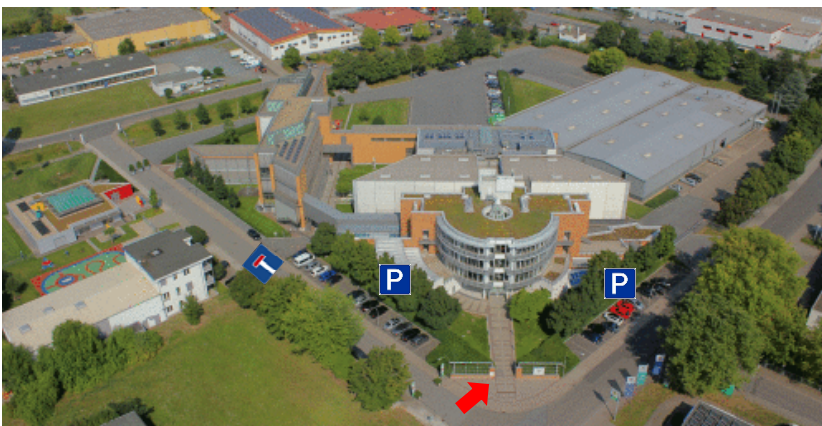

Ihr Weg per PKW zu InfectoPharm

Anfahrtsbeschreibung aus Richtung Darmstadt / Frankfurt/M / Mainz / Wiesbaden

Autobahn A5 (Basel / Karlsruhe) / A67 (Mannheim) Richtung Darmstädter Kreuz (26/6)

- A5 bis zur Ausfahrt Heppenheim (31)
- links auf der B460 Richtung Heppenheim (Innenstadt) fahren
- nach cirka 500 m an der Ampel rechts in die Tiergartenstraße einbiegen
- an der nächsten Ampel erneut rechts abbiegen, in die Von-Humboldt-Straße
- nach wenigen Metern sehen Sie rechts unseren Firmensitz – dort befindet sich dann unser Haupteingang

Anfahrtsbeschreibung aus Richtung Kaiserslautern / Mannheim / Saarbrücken

Autobahn A6 Richtung Viernheimer Dreieck (25/10)

- A67 in Richtung Darmstadt
- an der nächsten Ausfahrt Lorsch (9) die Autobahn verlassen
- weiter auf der B47 Richtung Bensheim
- bereits nach cirka 500 m auf die B460 in Richtung Heppenheim fahren
- Sie kreuzen dann die A5 Ausfahrt Heppenheim – danach weiter wie oben

Anfahrtsbeschreibung aus Richtung Heidelberg / Heilbronn / Karlsruhe / Stuttgart

Autobahn A5 (Frankfurt/Main) Richtung Kreuz Weinheim (33) / Kreuz Heidelberg (37)

- bis zur Ausfahrt Heppenheim (31) – danach weiter wie oben

() = Nummer der Ausfahrt/Dreieck/Kreuz

www.goo.gl/maps/VUJTZ

An unserem Firmengelände und in den umliegenden Seitenstraßen finden Sie ausreichende Parkmöglichkeiten.

Eingabe im Navigationssystem: Von-Humboldt-Straße 1, 64646 Heppenheim

InfectoPharm wünscht Ihnen eine gute Anreise!